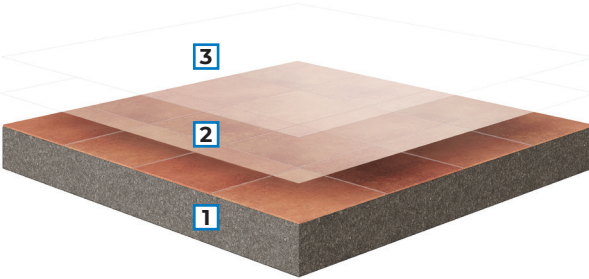

MEVCUT TERAS, BALKON VE ÇATILAR İÇİN ŞEFFAF SU YALITIMI

1. 1 Seramik kaplı mevcut yüzey
2. 2 PURTOP EASY T PRIMER
3. 3 PURTOP EASY T