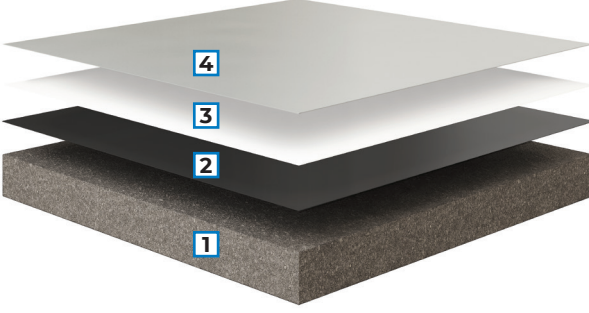

PURTOP EASY SYSTEM

MAPEI'DEN **KULLANIMA HAZIR**
PU MEMBRAN

www.mapei.com.tr

MAPEI

YAPISIRICILAR - MASTIKLER - INSAAT KIMYASALLARI

PURTOP EASY SYSTEM

MAPEI'DEN KULLANIMA HAZIR PU MEMBRAN

PURTOP EASY, Mapei'nin; **tek kat halinde uygulanarak** balkon ve teraslarda su yalıtımı sağlayan, **kullanıma hazır poliüeratan** ürün gamında yer almaktadır.

Yüksek esneklik kabiliyeti ve alt yüzeye **mükemmel yapışma performansı** gibi özellikler bu tarz ürünleri yeni bina ve mevcut zeminlerde kullanmak için ideal kılmaktadır. Aynı zamanda **çok hızlı bir şekilde mükemmel bir su yalıtımı çözümünü** garanti etmektedir.

Ürün, **özelliği gereği** uygulayıcılara istedikleri yöntemi kullanma olanağı sağlar: **mala, rulo** ya da **püskürtme**.

YENİ BİNALARIN DÜZ ÇATILARI

- 1 Çimento esaslı alt yüzey
- 2 PRIMER PU FAST veya PRIMER EP4 FAST
- 3 PURTOP EASY
- 4 MAPECOT PU 20 N

PURTOP EASY T mevcut düz çatıların görünümünü koruyarak mükemmel su yalıtımı sağlayan **tek bileşenli şeffaf poliüretan** membrandır.

İçme suyu depolarının su yalıtımı için, Mapei'nin geliştirdiği **PURTOP EASY DW poliüretan membranı** tercih ediniz.