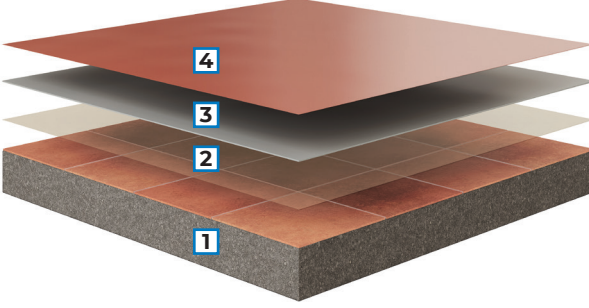

Yüksek esneklik kabiliyeti ve alt yüzeye **mükemmel yapışma performansı** gibi özellikler bu tarz ürünleri yeni bina ve mevcut zeminlerde kullanmak için ideal kılmaktadır. Aynı zamanda **çok hızlı bir şekilde mükemmel bir su yalıtımı çözümünü** garanti etmektedir.

Ürün, **özelliği gereği** uygulayıcılara istedikleri yöntemi kullanma olanağı sağlar: **mala, rulo** ya da **püskürtme**.

YENİ BİNALARIN DÜZ ÇATILARI

- 1 Çimento esaslı alt yüzey
- 2 PRIMER PU FAST veya PRIMER EP4 FAST
- 3 PURTOP EASY
- 4 MAPECOT PU 20 N

ÇATI RENOVASYONLARI

- 1 Seramik kaplı mevcut yüzey
- 2 PRIMER SN + QUARZO 0.5
- 3 PURTOP EASY
- 4 MAPECOAT PU 20 N

MEVCUT TERAS, BALKON VE ÇATILAR İÇİN ŞEFFAF SU YALITIMI

- 1 Seramik kaplı mevcut yüzey
- 2 PURTOP EASY T PRIMER
- 3 PURTOP EASY T

PURTOP EASY T mevcut düz çatıların görünümünü koruyarak mükemmel su yalıtımı sağlayan **tek bileşenli şeffaf poliüretan** membrandır.

İçme suyu depolarının su yalıtımı için, Mapei'nin geliştirdiği **PURTOP EASY DW poliüretan membranı** tercih ediniz.